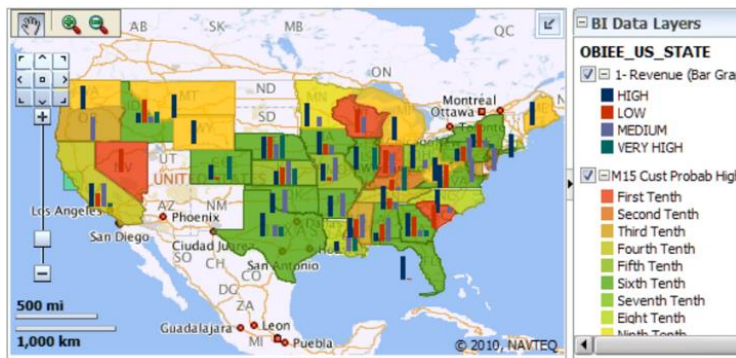

Oracle Business Intelligence Enterprise Edition

Description du projet

L'Informatique décisionnelle (ou Business Intelligence (BI)) regroupe tous les moyens, les outils et les méthodes permettant de **représenter et modéliser les activités d'une entreprise dans une optique d'aide à la décision**. Il est de plus en plus souvent demandé d'ajouter la composante cartographique à la BI afin de visualiser plus facilement les activités de l'entreprise. Oracle Business Intelligence Enterprise Edition (OBIEE) est une suite développée par Oracle vous offrant une **gamme complète d'analyse et de reporting**. Oscars peut vous aider à **intégrer la composante cartographique dans le processus décisionnel de votre entreprise via OBIEE**. En outre, Oscars peut aussi vous accompagner lors d'un projet de **Data Mining** via le SQL.

Illustrations

Source : Démonstration Oracle

Démonstration d'OBIEE réalisée par Oscars pour Tomtom