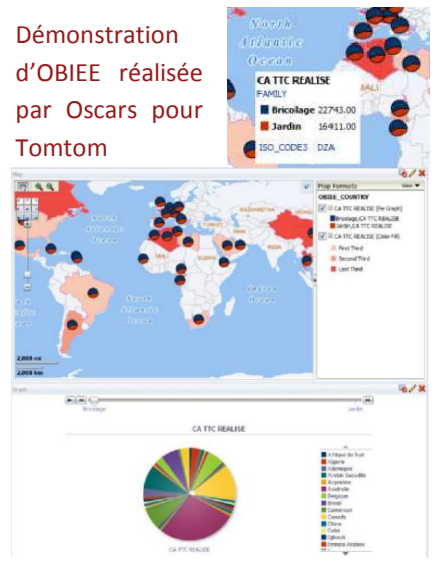

Technologies et prérequis

- Oracle Business Intelligence Enterprise Edition
- Données de l'entreprise
- Données spatiales et attributaires

Références

POC pour l'Aéroports de Paris
Tomtom

Kit de mise en place du projet

- Formation personnalisée Oscars (1 à 3 jours)
- Ajout de la composante cartographique à votre BI via OBIEE (3 à 10 jours)
- Data Mining (1 à 5 jours)

Le nombre de jours est indiqué à titre indicatif. Chaque projet est différent et peut nécessiter un nombre de jours de travail variable. Un devis est nécessaire avant chaque début de projet. De plus, ce kit permet de mettre en place le projet afin que le client soit apte par la suite à réaliser le projet de façon autonome. Il ne s'agit pas d'une évaluation de projet de A à Z.

OSCARS : Oracle Spatial Consulting And Resourcing Services

Société de consultance indépendante autour d'Oracle Spatial

ORACLE Gold Partner

Specialized
Oracle Spatial 11g

OSCARS

YOUR ORACLE SPATIAL EXPERT

OSCARS S.A.

66, route de Koerich • L-8437 Steinfort
18A, rue de Han • B-5340 Strud

www.oscars-sa.eu